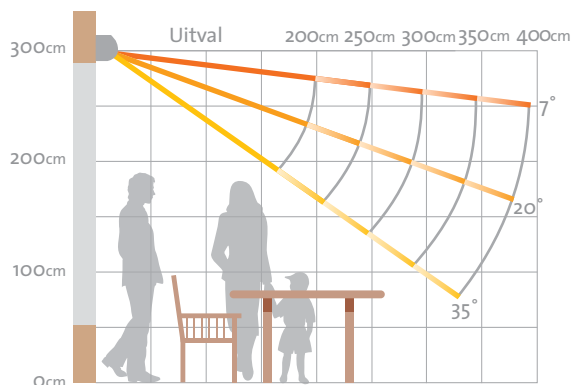

V480-Cannes

Knikarmschermb

Cassette

De Cannes® is één van de vele schermen uit het Verano®
assortiment. Het is een uitstekend cassetteschermb met
duitse techniek en vormgeving. Een compact en fraai afge-
ronde voorlijst. Speciaal voor grotere breedtes, zelfs tot
meer dan 1200 cm. Ingebouwde verlichting is extra optie.

Verano®

Stabiele techniek

De Cannes® is in schuine traploos in te stellen van 7° tot 35° (zie schema rechts). De uitval is 200, 250, 300, 350 of 400 cm. De voorlijst is perfect af te stellen waardoor de optimale sluiting van uw scherm wordt gegarandeerd.

Breedte	260cm	310cm	360cm	410cm	460cm	700cm	800cm	925cm	1200cm
Uitval 200 cm	•								
Uitval 250 cm		•							
Uitval 300 cm			•						
Uitval 350 cm				•					
Uitval 400 cm					•				

Variëteit in doeken