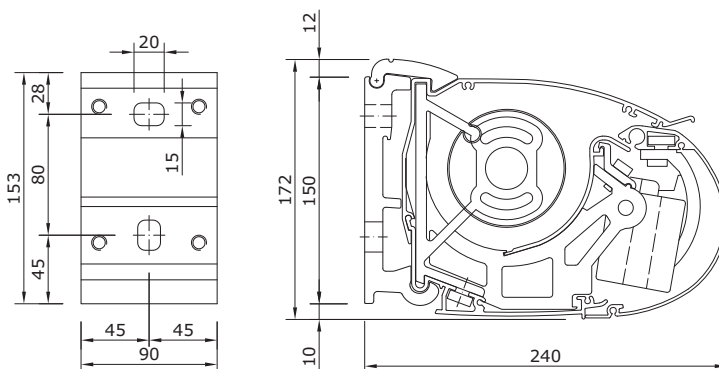

Breedte	260cm	310cm	360cm	410cm	460cm	700cm	800cm	925cm	1200cm
Uitval 200 cm	•								
Uitval 250 cm		•							
Uitval 300 cm			•						
Uitval 350 cm				•					
Uitval 400 cm					•				

Variëteit in doeken

Maatvoering

Kapsteen

Schermdoorsnede

Uw Verano® dealer: