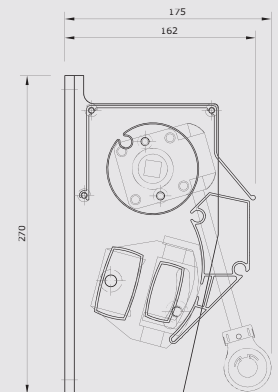

Schermdoorsnede