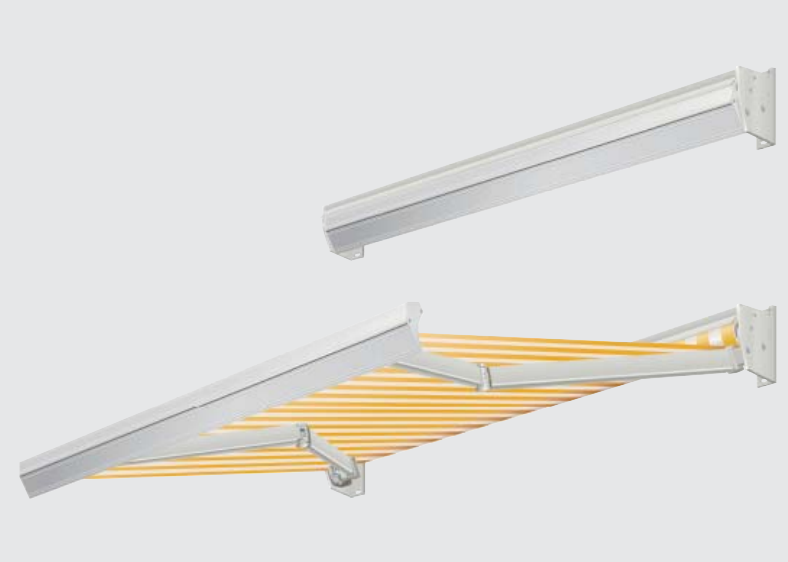

Knikarmschermer

V210-Rhodos®

De Rhodos® is één van de vele schermen uit het Verano® assortiment. Het is een uitstekend standaard knikarmschermer met een strakke vormgeving. Een traditioneel scherm met een al jaren beproefde techniek.

Stabiele techniek

De Rhodos® is in schuine traploos in te stellen van 0° tot 25° (zie schema rechts). De uitval is 200, 250, of 300 cm. De voorlijst is perfect af te stellen waardoor de optimale sluiting van uw scherm wordt gegarandeerd.

Hoogwaardig materiaal

- Profielen zijn van geëxtrudeerd aluminium.
- Alle bouten en moeren zijn van roestvast staal.

CE-Markering

Met de CE-markering tonen we aan dat het product aan de meest recente Europese (veiligheids)normen voldoent!

Standaard scherm: Bij gesloten stand is de doekrol zowel aan de bovenzijde als onderzijde zichtbaar.

Standaard framekleuren	Structuurlak framekleuren	Breedte	250cm	300cm	350cm	500cm	550cm	600cm	
Technisch zilver	VS716 antraciet	Uitval 200cm	-----●-----						
RAL 9001 ivoor	VS739 kwartsgrijs	Uitval 250cm	-----●-----						
	VS819 bruin	Uitval 300cm	-----●-----						