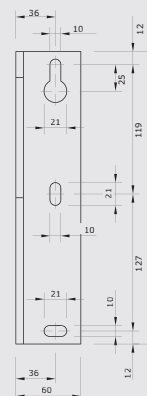

Maatvoering

Kapsteun