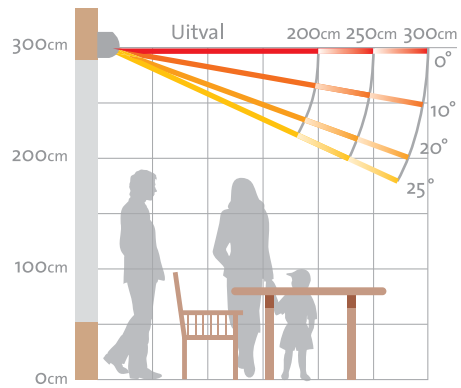

Knikarmschermer

V210-Rhodos®

De Rhodos® is één van de vele schermen uit het Verano® assortiment. Het is een uitstekend standaard knikarmschermer met een strakke vormgeving. Een traditioneel scherm met een al jaren beproefde techniek.

Stabiele techniek

De Rhodos® is in schuine traploos in te stellen van 0° tot 25° (zie schema rechts). De uitval is 200, 250, of 300 cm. De voorlijst is perfect af te stellen waardoor de optimale sluiting van uw scherm wordt gegarandeerd.